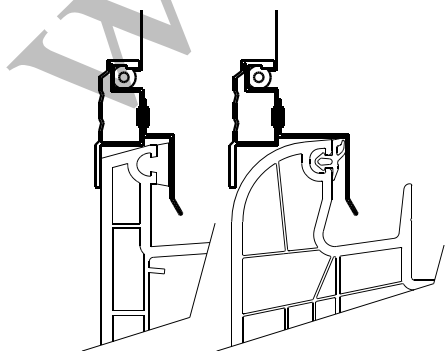

## Zameranie

Zameranie šírky, výšky a hĺbky H okenej siete:

Sieť na okne odmeriame tak, aby objednaný rozmer siete vošiel do okenného otvoru. Objednaný rozmer siete **SNL** je znázornený na obrázku.

Zameranie hĺbky H

Plastové okná

Drevené okná

Okná s okapovým profilom