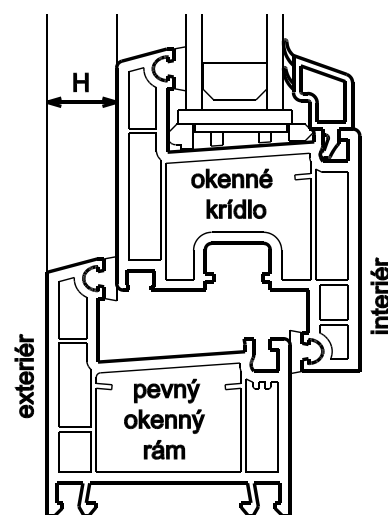

## Zameranie

Zameranie šírky, výšky a hĺbky H okenej siete:

Sieť na okne odmeriame tak, aby objednaný rozmer siete vošiel do okenného otvoru. Objednaný rozmer siete **SNL** je znázornený na obrázku.

Zameranie hĺbky H