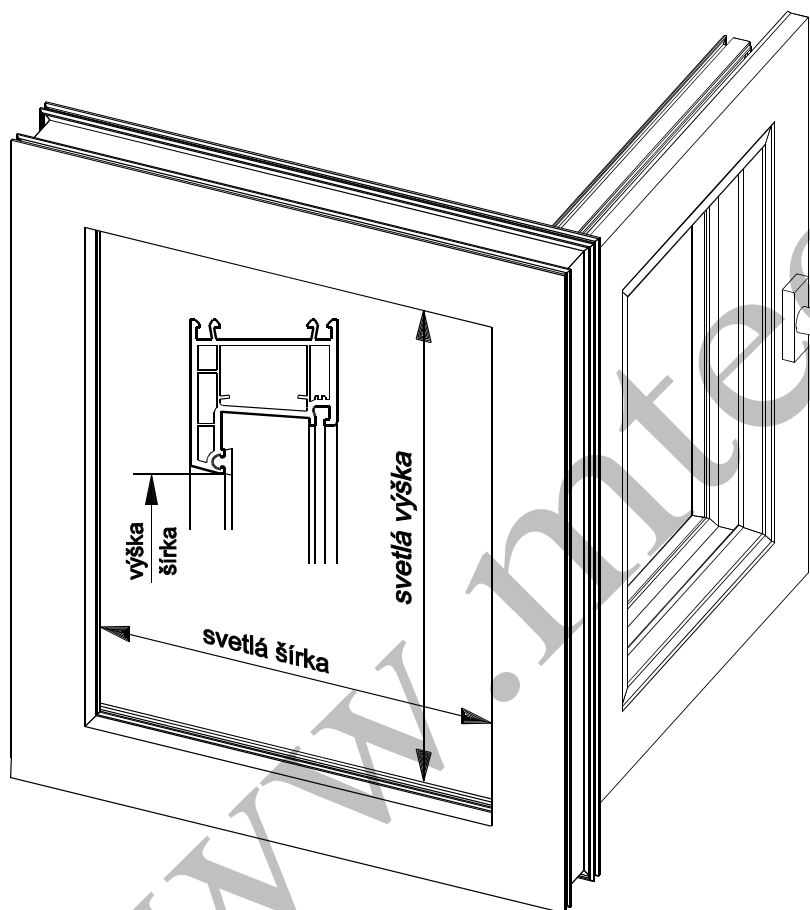

## Zameranie

Zameranie šírky, výšky a hĺbky H okenej siete:

Sieť na okne odmeriame tak, aby objednaný rozmer siete vošiel do okenného otvoru. Objednaný rozmer siete **SNL** je znázornený na obrázku.

Zameranie hĺbky H

Plastové okná

Drevené okná

Okná s okapovým profilom