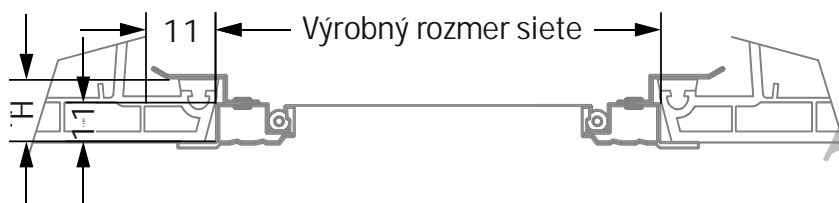

## Zameranie

Zameranie šírky, výšky a hĺbky H okenej siete:

Sieť na okne odmeriame tak, aby objednaný rozmer siete vošiel do okenného otvoru. Objednaný rozmer siete **SNL** je znázornený na obrázku.

Zameranie hĺbky H