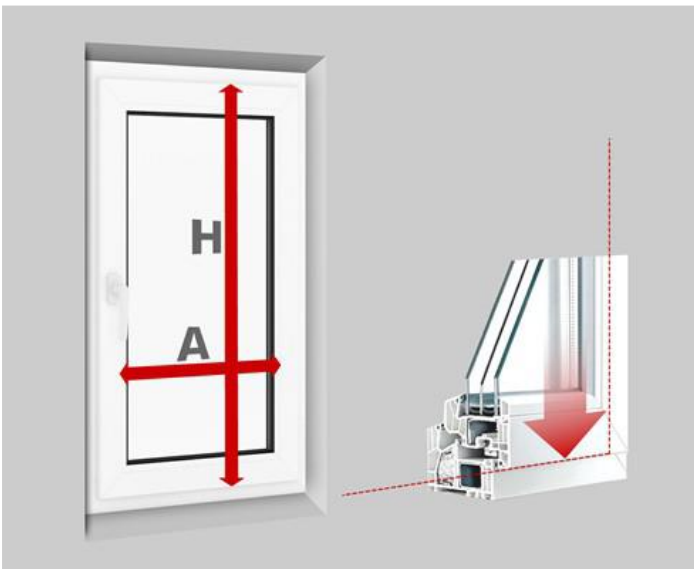

PLISSÉ

Zameranie

A medzi zasklievacie lišty

B na rám

C bez vrtania

Zameranie

Šírka = rozmer A

Výška = rozmer H

E na stenu

F do stropu

G do otvoru/ostenia