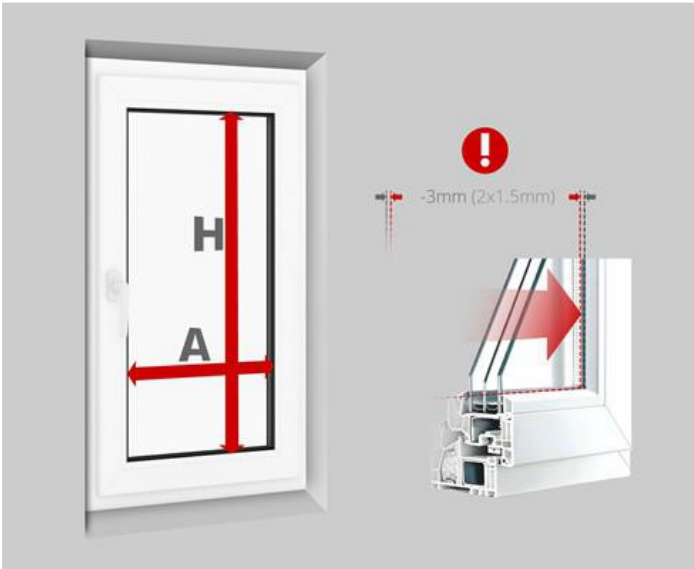

PLISSÉ

Zameranie

A medzi zasklievacie lišty

B na rám

C bez vrtania

Zameranie

Šírka = rozmer A

Výška = rozmer H

E na stenu

F do stropu

G do otvoru/ostenia