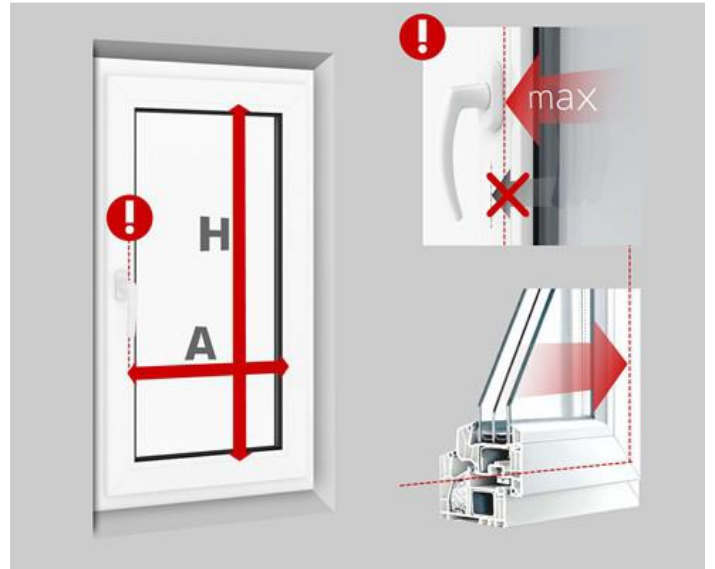

PLISSÉ

Zameranie

A medzi zasklievacie lišty

B na rám

C bez vrtania

Zameranie

Šírka = rozmer A

Výška = rozmer H

E na stenu

F do stropu

G do otvoru/ostenia